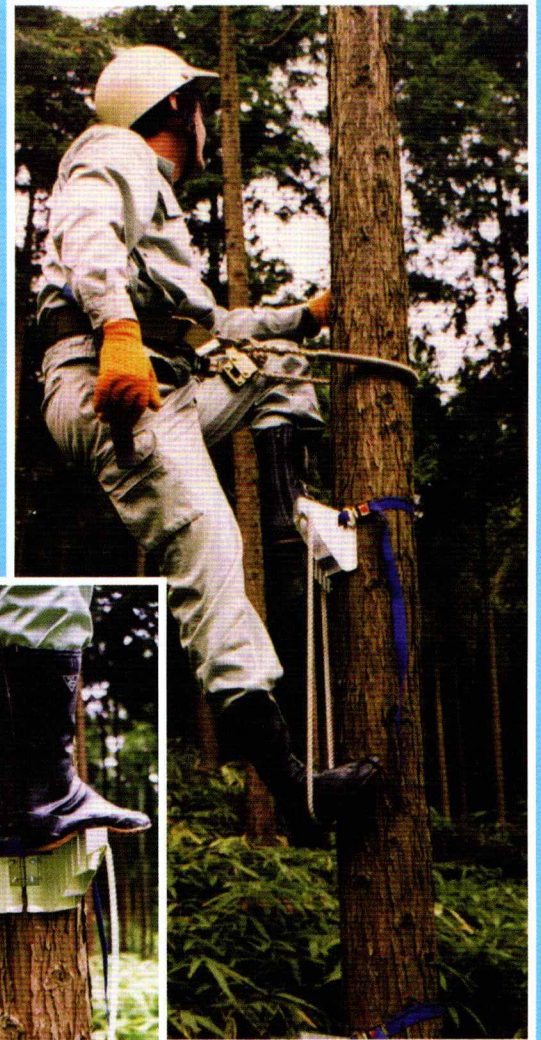

スーパーステップ

〔木登り用具〕

木の径に沿ってピッタリ固定！可変式ステップ

ワイドステップで新登場！！
面積比2倍！！安心度4倍！！

- ◀ステップは700g
- ◀片ステップ寸法は長110mm×巾50mm
- ◀透かしステップで足裏についた土が下に抜け滑りません
- ◀アルミ合金製

連結部はステンレス製厚口丁番幹の径に合わせて▶可動します

足掛けロープは摩擦に強いテトロン製φ9mm▶(ホースカバー付) ロープからステップまでの距離は50cm

ベルトは耐力310kgのナイロン製(保護カバー付)▶ベルトを傷つけても一気に触れることはありません▶ベルト寸法は巾25mm×長(標準)1200mm(大径)2400mm

金具は焼入れ加工を施しています

標準仕様：直径10cm～30cm

1セット(6ステップ入)

1ステップ(単品)

※別途 税が掛ります。

大径木仕様：直径10cm～70cm

1セット(6ステップ入)

1ステップ(単品)

※別途 税が掛ります。

※安全帯は(別売)

※安全帯は別売り