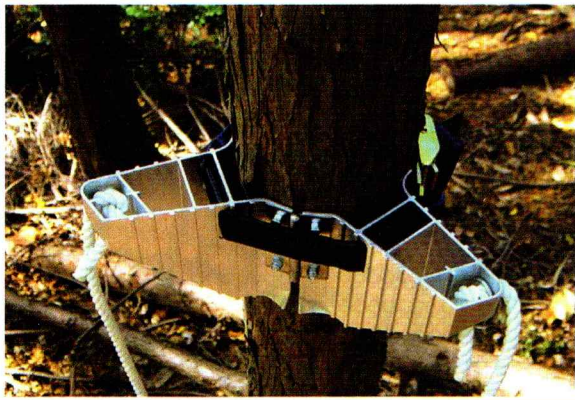

スーパーステップ

〔木登り用具〕

木の径に沿ってピッタリ固定！可変式ステップ

ワイドステップで新登場！！
面積比2倍！！安心度4倍！！

- ◀ステップは700g
- ◀片ステップ寸法は長110mm×巾50mm
- ◀透かしステップで足裏についた土が下に抜け滑りません
- ◀アルミ合金製

連結部はステンレス製厚口丁番幹の径に合わせて▶可動します

足掛けロープは摩擦に強いテトロン製φ9mm▶(ホースカバー付) ロープからステップまでの距離は50cm

ベルトは耐力310kgのナイロン製(保護カバー付)▶ベルトを傷つけても一気に触れることはありません▶ベルト寸法は巾25mm×長(標準)1200mm(大径)2400mm

金具は焼入れ加工を施しています

標準仕様：直径10cm～30cm

1セット(6ステップ入)

1ステップ(単品)

※別途 税が掛ります。

大径木仕様：直径10cm～70cm

1セット(6ステップ入)