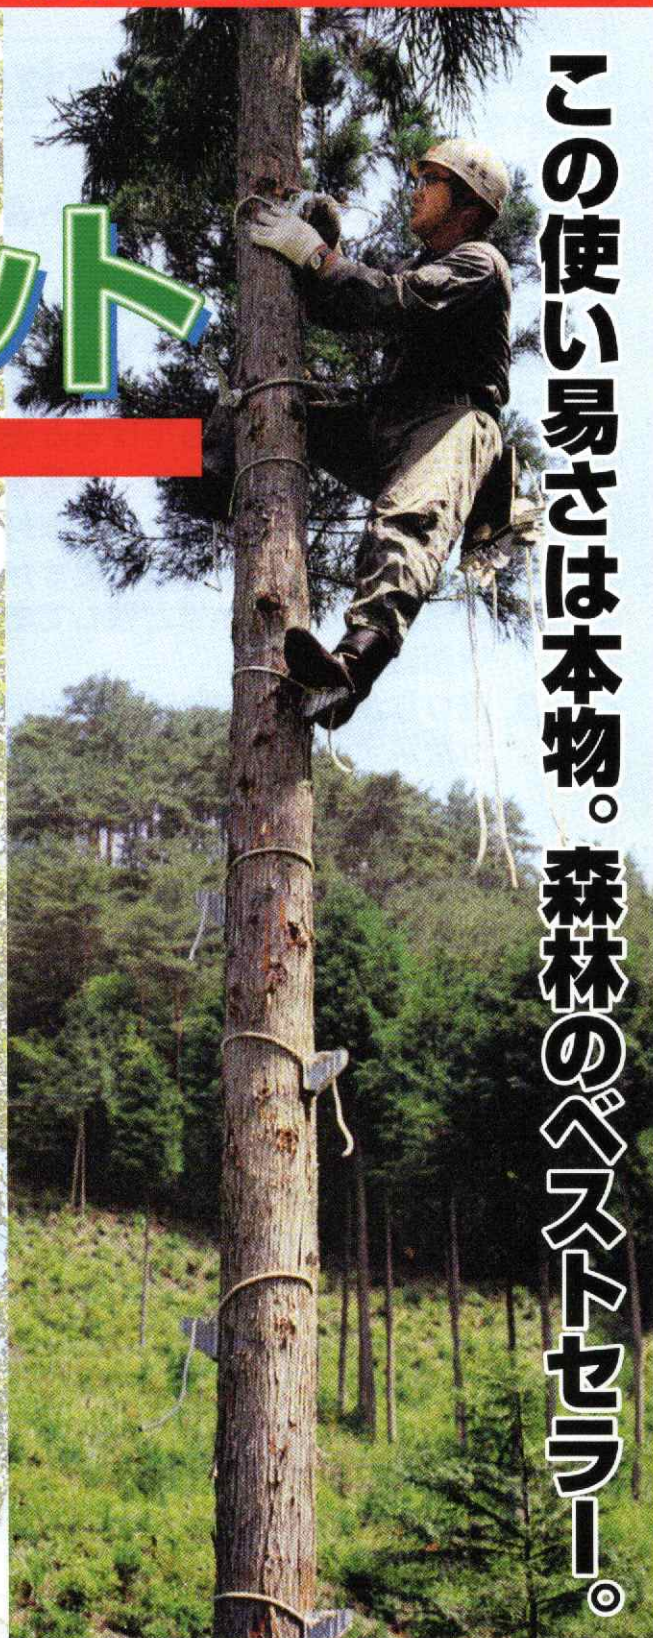

ステップ着脱式

木登りセット

実用新案登録済

超軽量!!ステップ**110g**。

シンプルで、機能的!!

取付**10秒**。取外し**5秒**。

ステップは靴底が滑らず幹にも傷がつかない設計になっています。

1セットで通常6mまで登れます。

直径5cm～30cmまでの木へ取付け可能。

※特注にて、大径木用にロープを長くしたタイプも承ります

この使い易さは本物。森林のベストセラー。

●ステップ着脱式 木登りセット 仕様表

ステップ面寸法	85mm×40mm
ステップ材質	アルミ合金製
ロープ材質	6.5mm クレモナロープ

tomoe <http://www.tomoekasei.com>

巴化成工業株式会社

TEL 072-962-3151 FAX 072-963-3617

販売店

木登りセット 取扱い説明書

1. 安全帯は、ハンガーのベルト通しに、通してから装着します。
2. ハンガーを腰の位置にセットして、ステップをそれぞれハンガーに掛けます。
3. ステップの幹への取付け方は、右図を参照して下さい。ステップを少し下げると安定します。
4. ステップに片足を乗せ、体重をステップと安全ベルトに掛け、次のステップを取付けます。
5. 枝は仮払いしながら登りますが、その際足掛けになる強い枝は10cmほど残しておく、ステップの数を節約できます。
6. 降りながら下を向いて枝の付根を仕上げ、不要になったステップを外してハンガーに納めます。