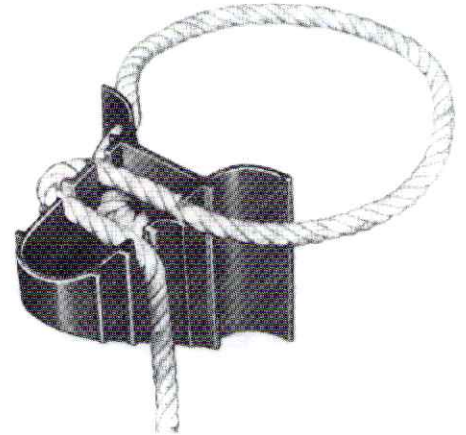

ステップ着脱式

木登りセット

実用新案登録済

超軽量!!ステップ**110g**。

シンプルで、機能的!!

取付**10秒**。取外し**5秒**。

ステップは靴底が滑らず幹にも傷がつかない設計になっています。

1セットで通常6mまで登れます。

直径5cm～30cmまでの木へ取付け可能。

※特注にて、大径木用にロープを長くしたタイプも承ります

この使い易さは本物。森林のベストセラー。

●ステップ着脱式 木登りセット 仕様表

ステップ面寸法	85mm×40mm
ステップ材質	アルミ合金製
ロープ材質	6.5mm クレモナロープ

tomoe <http://www.tomoekasei.com>

巴化成工業株式会社

TEL 072-962-3151 FAX 072-963-3617

販売店

木登りセット 取扱い説明書

1. 安全帯は、ハンガーのベルト通しに、通してから装着します。
2. ハンガーを腰の位置にセットして、ステップをそれぞれハンガーに掛けます。
3. ステップの幹への取付け方は、右図を参照して下さい。ステップを少し下げると安定します。
4. ステップに片足を乗せ、体重をステップと安全ベルトに掛け、次のステップを取付けます。
5. 枝は仮払いしながら登りますが、その際足掛けになる強い枝は10cmほど残しておく、ステップの数を節約できます。
6. 降りながら下を向いて枝の付根を仕上げ、不要になったステップを外してハンガーに納めます。

木登りステップ 取付け図

ツヨロン12C
林業型安全帯

マルチステップ
ハンガー

道具袋付 (スチール製)

ご使用上の注意

- 高い所で使うものです。怪我のない様取扱には十分注意して下さい。
- 本品の使用目的以外には使用しないで下さい。●改造はしないで下さい。
- 感電の恐れのある場所では使用しないで下さい。
- ロープ・ステップに損傷がないか点検し、安全を確かめてご使用下さい。
- 安全の為に、必ず安全帯・ヘルメット・手袋を着用して下さい。●加重は80kgまでです。